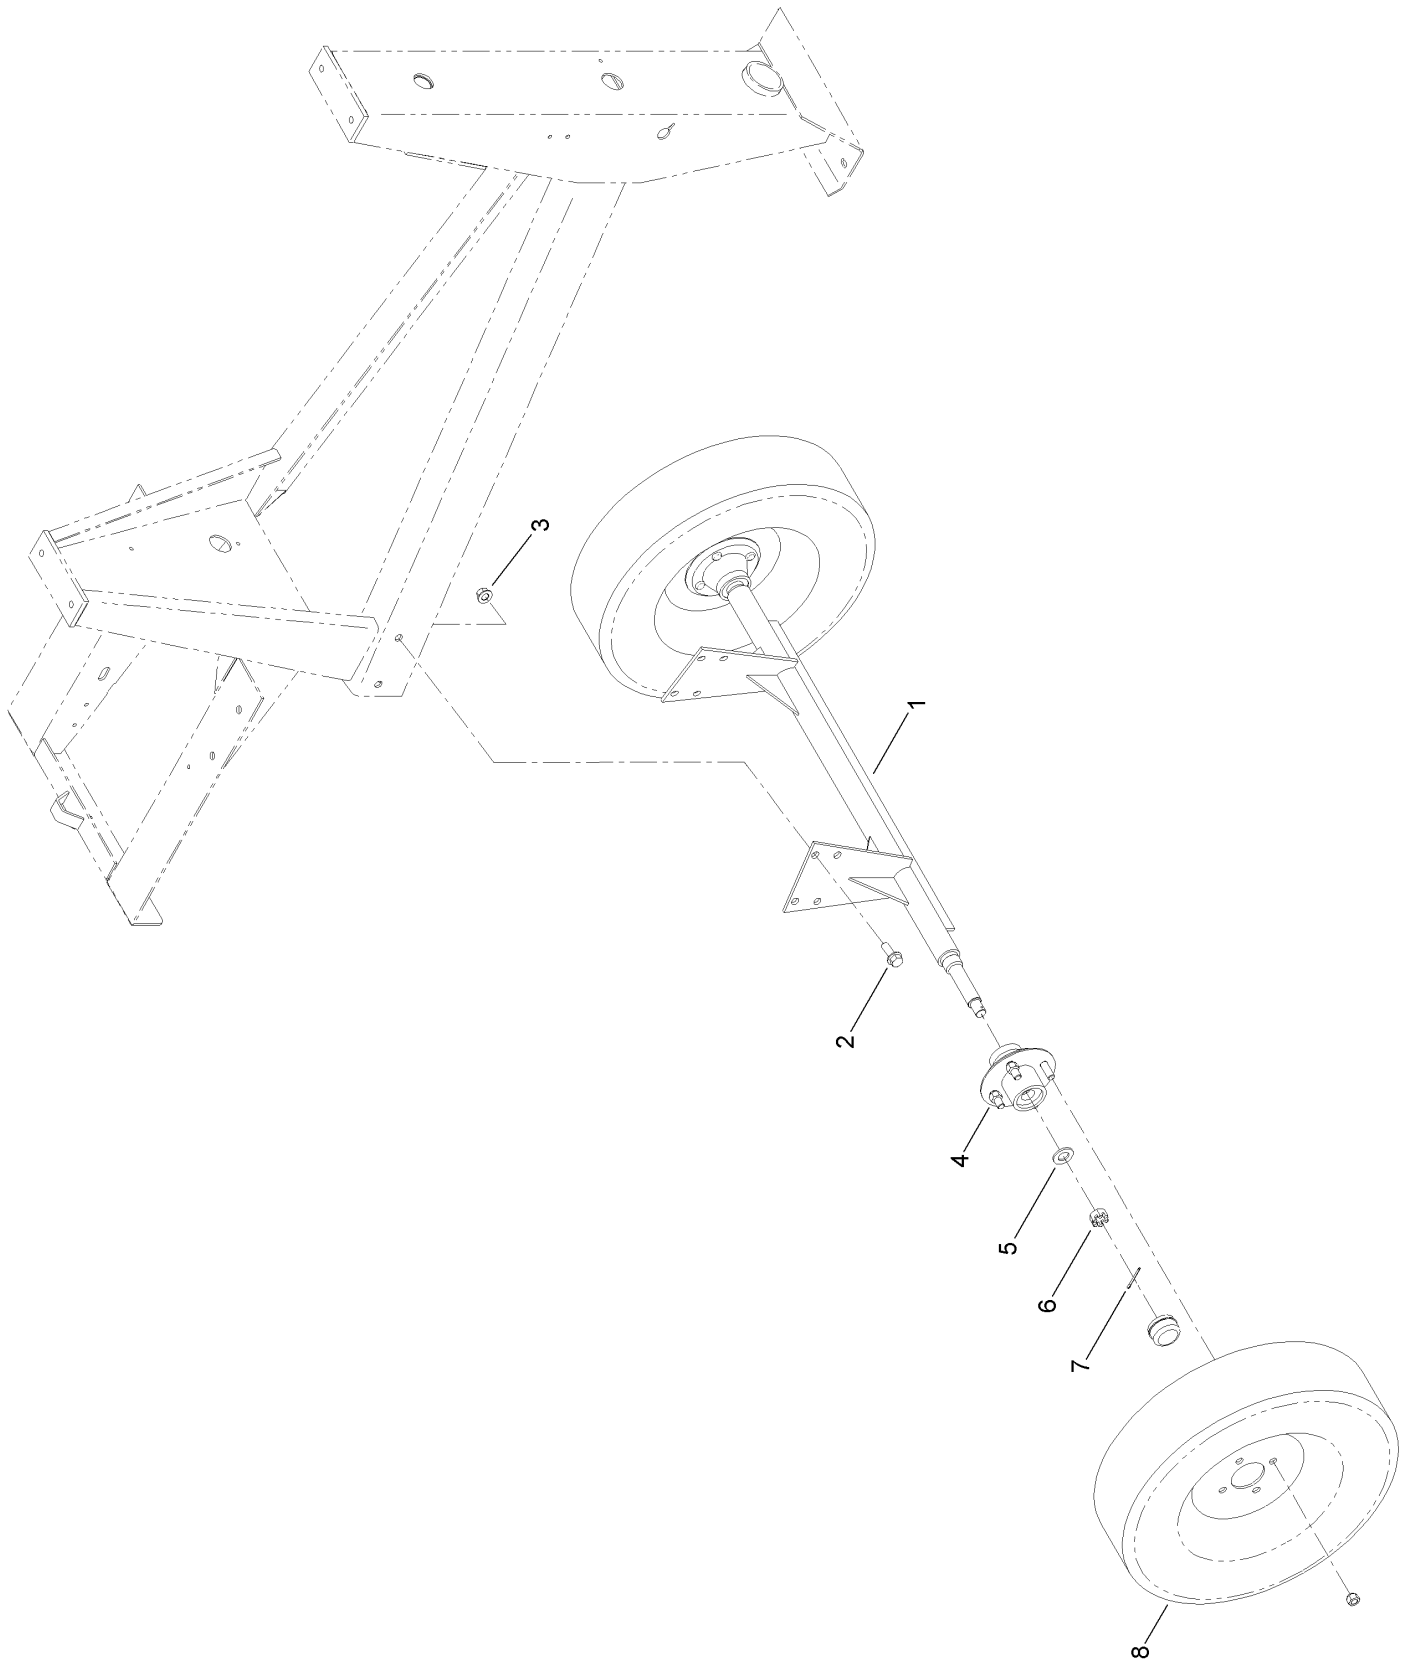

Axle Assembly

Axle Assembly (continued)

<i>Ref.</i>	<i>Part Number</i>	<i>Qty.</i>	<i>Description</i>	<i>Ref.</i>	<i>Part Number</i>	<i>Qty.</i>	<i>Description</i>
1	ST22031-03	1	Axle	5	3256-28	2	Washer-Flat
2	100-6116	4	Screw-HHF	6	ST80054	2	Nut
3	99-5107	4	Nut-Lock	7	3272-13	2	Pin-Cotter
4	125-8171	2	Hub ASM	8	ST32306	2	Tire And Rim ASM